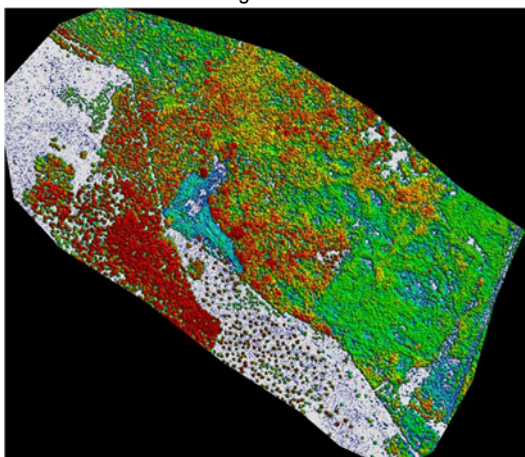

Laserdata och Grundvattenkartor till Din fastighet, eller till Din avverkning!

Uppsala Skogsförvaltning kan nu erbjuda kartmaterial från laserscanning för enskilt bruk. Du kan köpa material till en enskild avverkning. Lämna kartan på USB till entreprenören så är Du igång!

Grundvattenkarta

Det senaste inom Skogs-GIS.

Markens fuktighetsklasser framgår tydligt, och du får ett utmärkt planeringsredskap för att undvika markskador

Höjdkurvor med 1 m ekvidistans

Här kompletterade med lantmäteriverkets GSD-material

Kronhöjder

Perfekt beståndsindelning

Markstruktur

Hittar dina diken

Till Din Skogsbruksplan:

Kartorna levereras digitalt till Ditt GIS-system i valfritt format och i valfri projektion.

Du kan om du så önskar, istället få dem utskrivna som papperskartor.