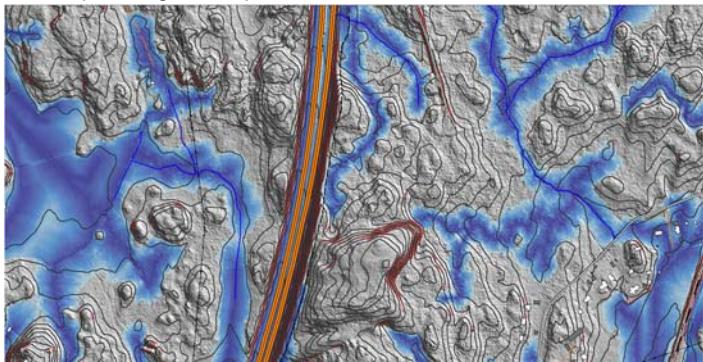

Laserdata och Grundvattenkartor till Din fastighet, eller till Din avverkning!

Uppsala Skogsförvaltning kan nu erbjuda kartmaterial från laserscanning för enskilt bruk. Du kan köpa material till en enskild avverkning. Lämna kartan på USB till entreprenören så är Du igång!

Grundvattenkarta

Det senaste inom Skogs-GIS.

Markens fuktighetsklasser framgår tydligt, och du får ett utmärkt planeringsredskap för att undvika markskador

Höjdkurvor med 1 m ekvidistans

Här kompletterade med lantmäteriverkets GSD-material