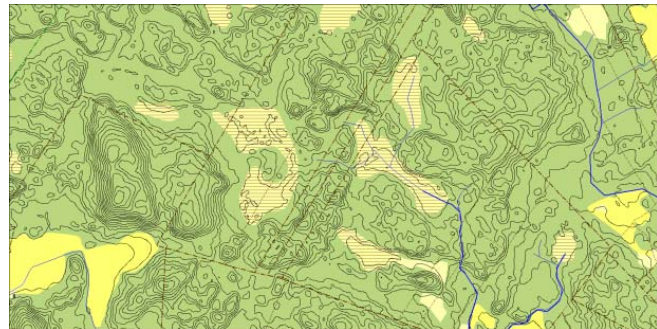

Grundvattenkarta

Det senaste inom Skogs-GIS.

Markens fuktighetsklasser framgår tydligt, och du får ett utmärkt planeringsredskap för att undvika markskador

Höjdkurvor med 1 m ekvidistans

Här kompletterade med lantmäteriverkets GSD-material

Kronhöjder

Perfekt beståndsindelning

Markstruktur

Hittar dina diken

Till Din Skogsbruksplan:

Kartorna levereras digitalt till Ditt GIS-system i valfritt format och i valfri projektion.

Du kan om du så önskar, istället få dem utskrivna som papperskartor.